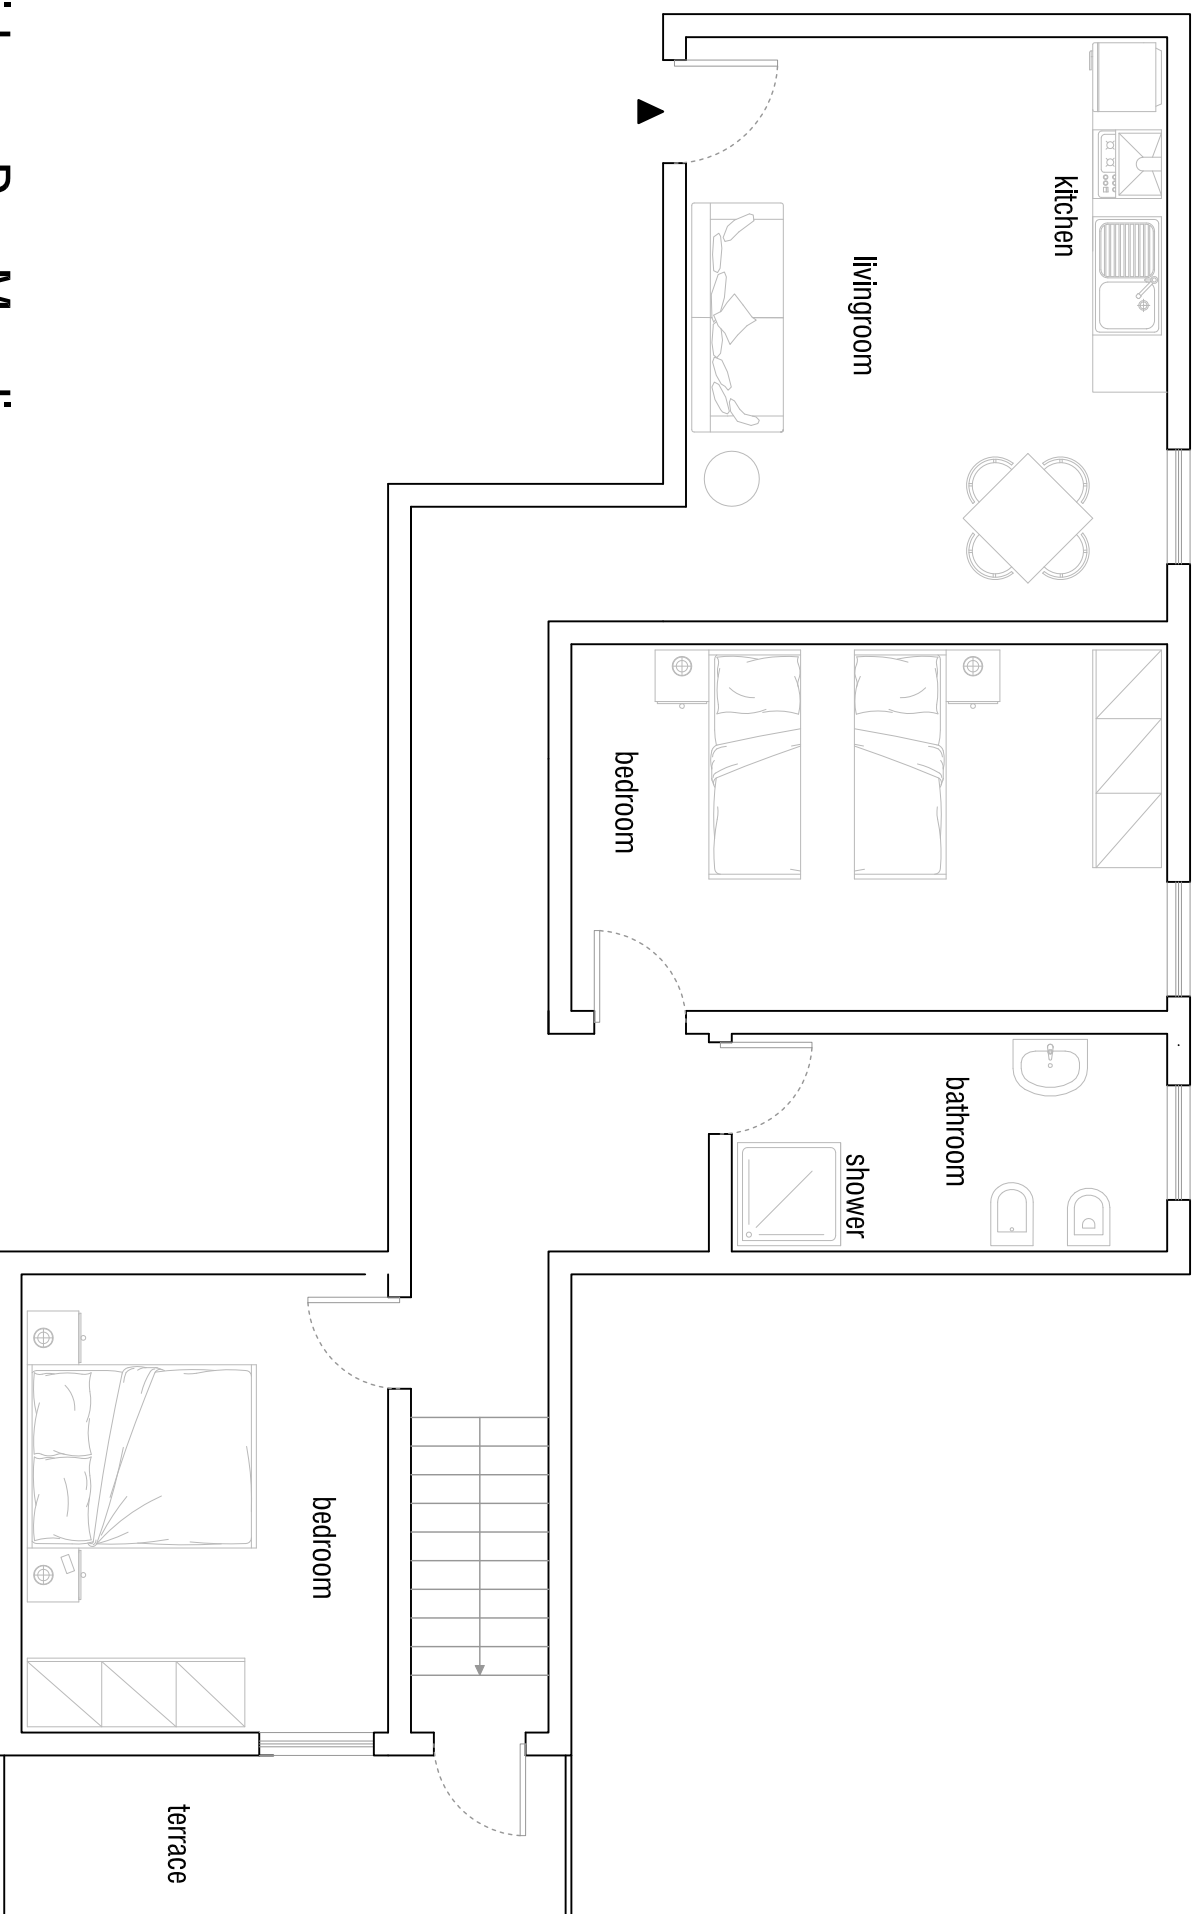

Appartamento Paola

95 mq

Residenza Due Mondi

Spoletto, via Cesare Detti 5