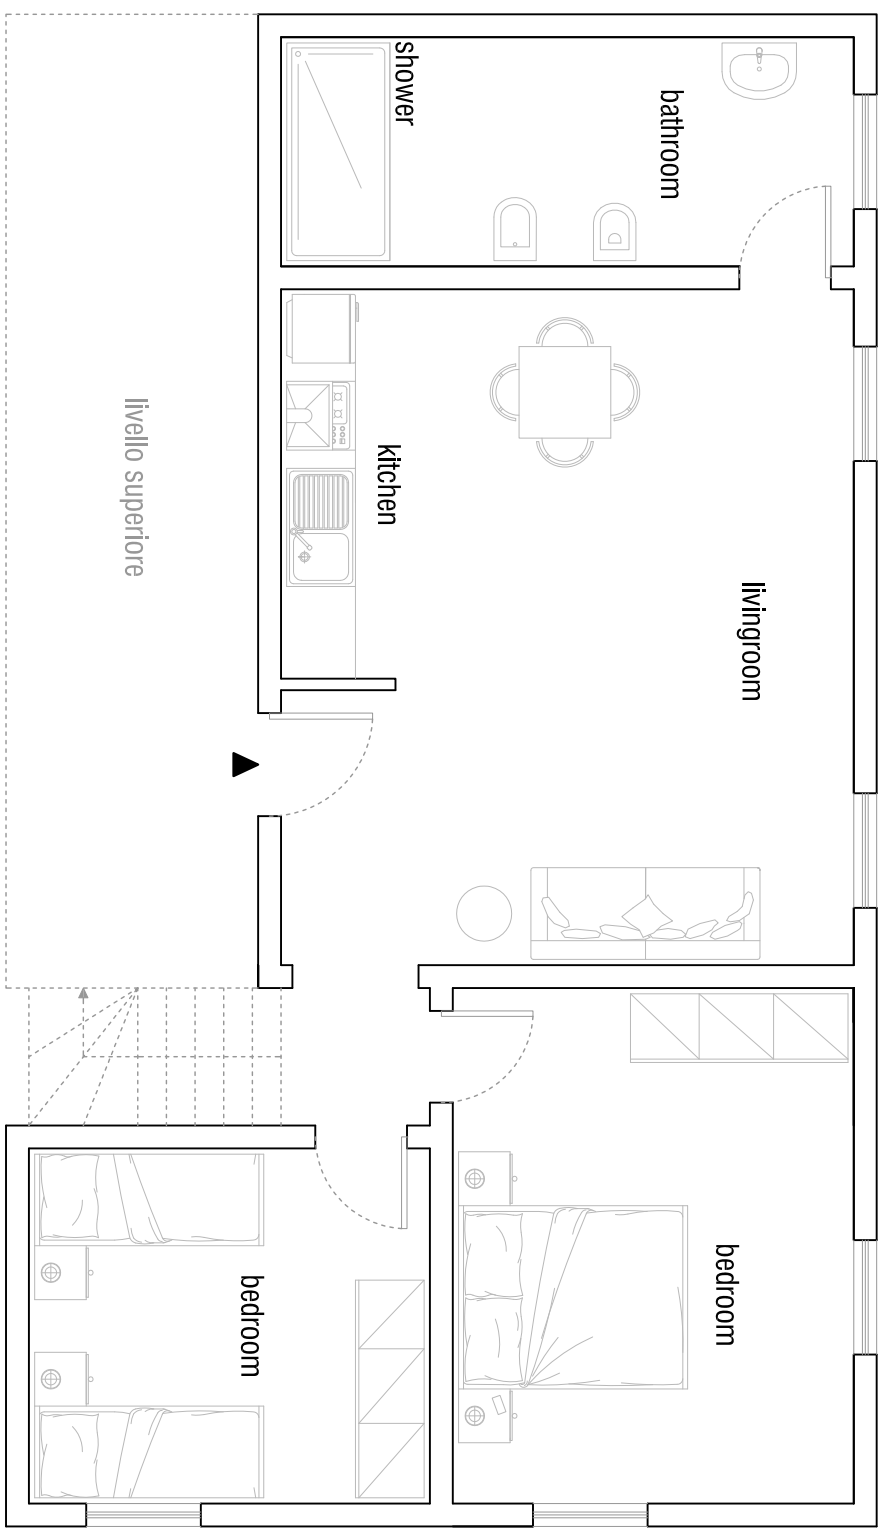

Appartamento Margherita

85 mq

Livello superiore

Residenza Due Mondi
Spoleto, via Cesare Detti 5