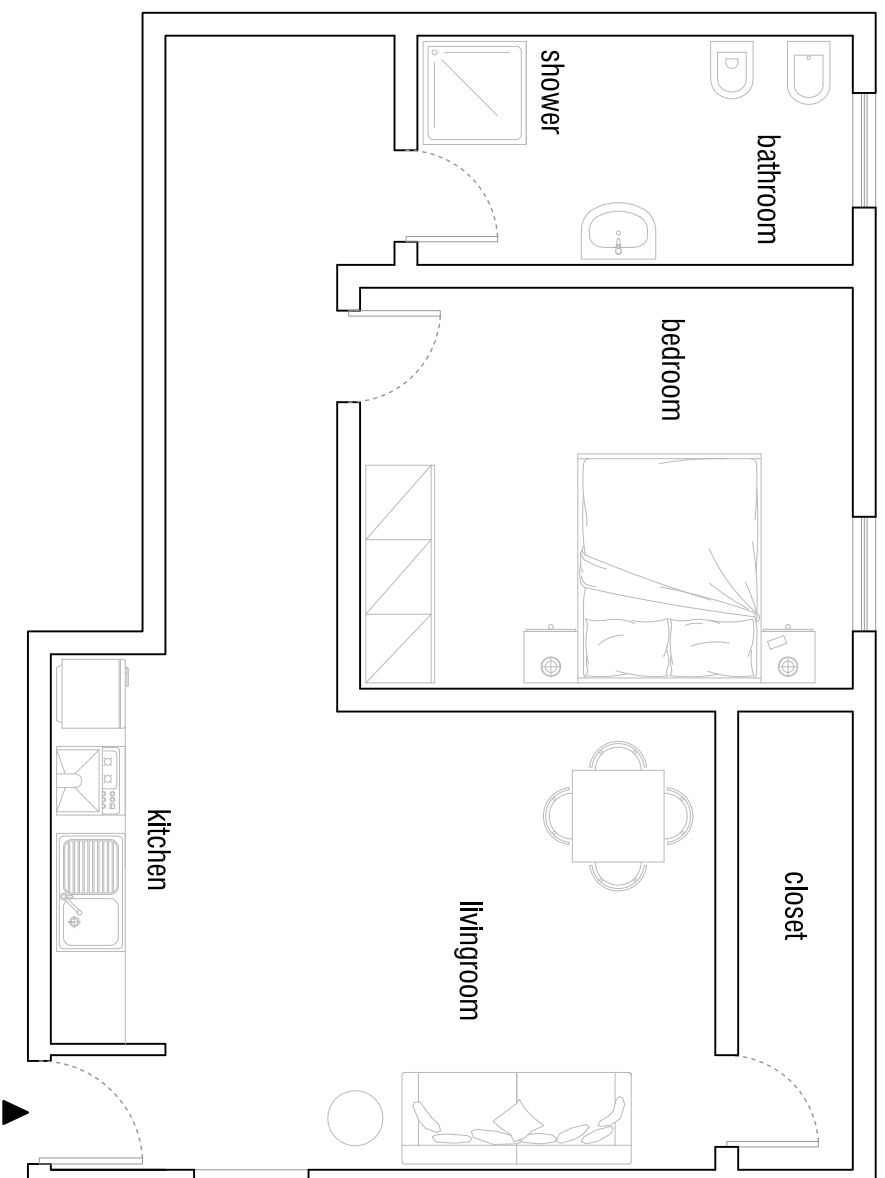

Appartamento Bianca

65 mq

Residenza Due Mondi
Spoleto, via Cesare Detti 5